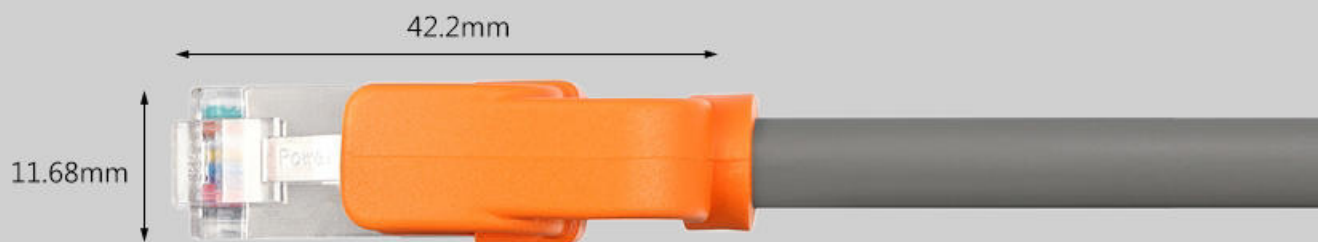

# 享受高速飆網的快感

八類超高速網線

**40**  
Gbps

**雙重  
屏蔽**

**純銅  
線芯**

**抗搖擺  
設計**

## 產品規格

名稱	：八類高速網線	導體材質	：純銅
型號	：L8GK80系列	線身屏蔽	：鋁箔+金屬編織
顏色	：深灰+橘	外被材質	：PVC
長度	：1、2、3、5、10米	接口類型	：RJ45 8P8C
傳輸速率	：40Gbps	線材規格	：26AWG
傳輸帶寬	：2000MHz	線身外徑	：6.85mm

※以上標註規格數據均為手工測量，可能有微小誤差※

# 超高速傳輸

影片、文件輕鬆下載不必等待

類 型	CAT.8	CAT.7	CAT.6	CAT.5e
傳輸速率	40Gbps	10Gbps	1000Mbps	1000Mbps
傳輸頻寬	2000MHz	600MHz	250MHz	250MHz
屏蔽類型	雙層屏蔽	雙層屏蔽	● 金屬屏蔽 ● 無	無
線徑規格	26AWG	26AWG	24AWG	26AWG

※以上數據為理論值，實際使用數據有可能受路由器、交換機、網路供應商等等而產生落差

# 雙重屏蔽 阻斷干擾

4對8股 · 緊密雙絞線 + 鋁箔屏蔽