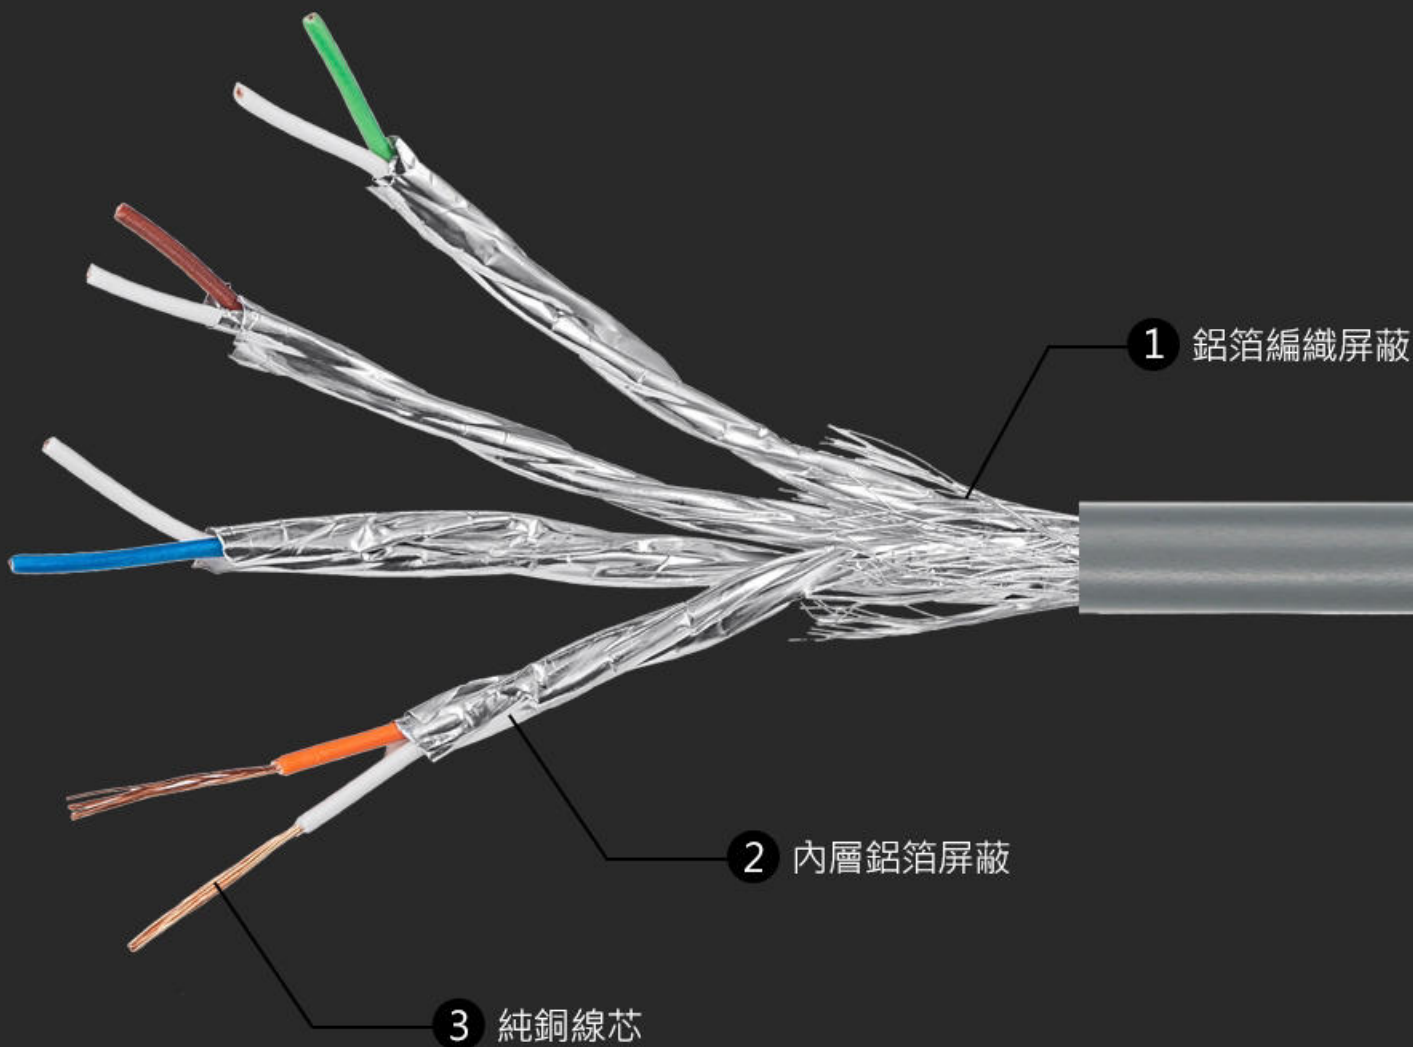

## 產品規格

名稱	：八類高速網線	導體材質	：純銅
型號	：L8GK80系列	線身屏蔽	：鋁箔+金屬編織
顏色	：深灰+橘	外被材質	：PVC
長度	：1、2、3、5、10米	接口類型	：RJ45 8P8C
傳輸速率	：40Gbps	線材規格	：26AWG
傳輸帶寬	：2000MHz	線身外徑	：6.85mm

※以上標註規格數據均為手工測量，可能有微小誤差※

# 超高速傳輸

影片、文件輕鬆下載不必等待

類 型	CAT.8	CAT.7	CAT.6	CAT.5e
傳輸速率	40Gbps	10Gbps	1000Mbps	1000Mbps
傳輸頻寬	2000MHz	600MHz	250MHz	250MHz
屏蔽類型	雙層屏蔽	雙層屏蔽	● 金屬屏蔽 ● 無	無
線徑規格	26AWG	26AWG	24AWG	26AWG

※以上數據為理論值，實際使用數據有可能受路由器、交換機、網路供應商等等而產生落差

# 雙重屏蔽 阻斷干擾

4對8股 · 緊密雙絞線 + 鋁箔屏蔽